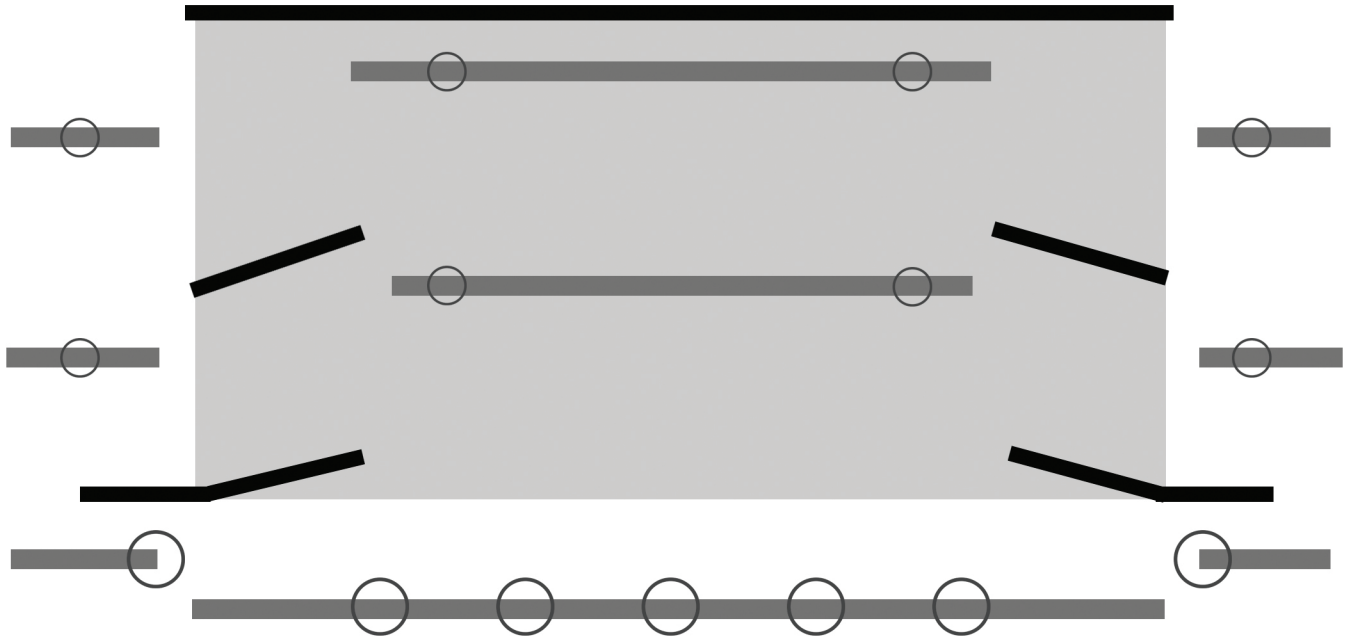

TEATRO DELL'ORTICA
Associazione di Promozione Sociale ONLUS

PIANTA LUCI

PC 1000

PC 500

FONDO NERO

SCHEDA TECNICA TEATRO

SALA E PALCO

Posti a sedere 80

Dimensione palco metri 5,5 x 4 (estendibile a 7 x 4 senza quinte)

Pavimentazione palco legno verniciato nero

n° 4 quinte laterali nere (2 per lato)

Altezza spazio scenico m 2,60 | fondale muro nero

IMPIANTO LUCI

n° 7 proiettori PC 1000

n° 8 proiettori PC 500

1 americana di sala frontale

1 americana centrale

1 americana retro (controluce)

6 postazioni tagli laterali (tre per lato)

n° 2 piantane esterne

Dimmer 12 canali SLK12 DDP 1212